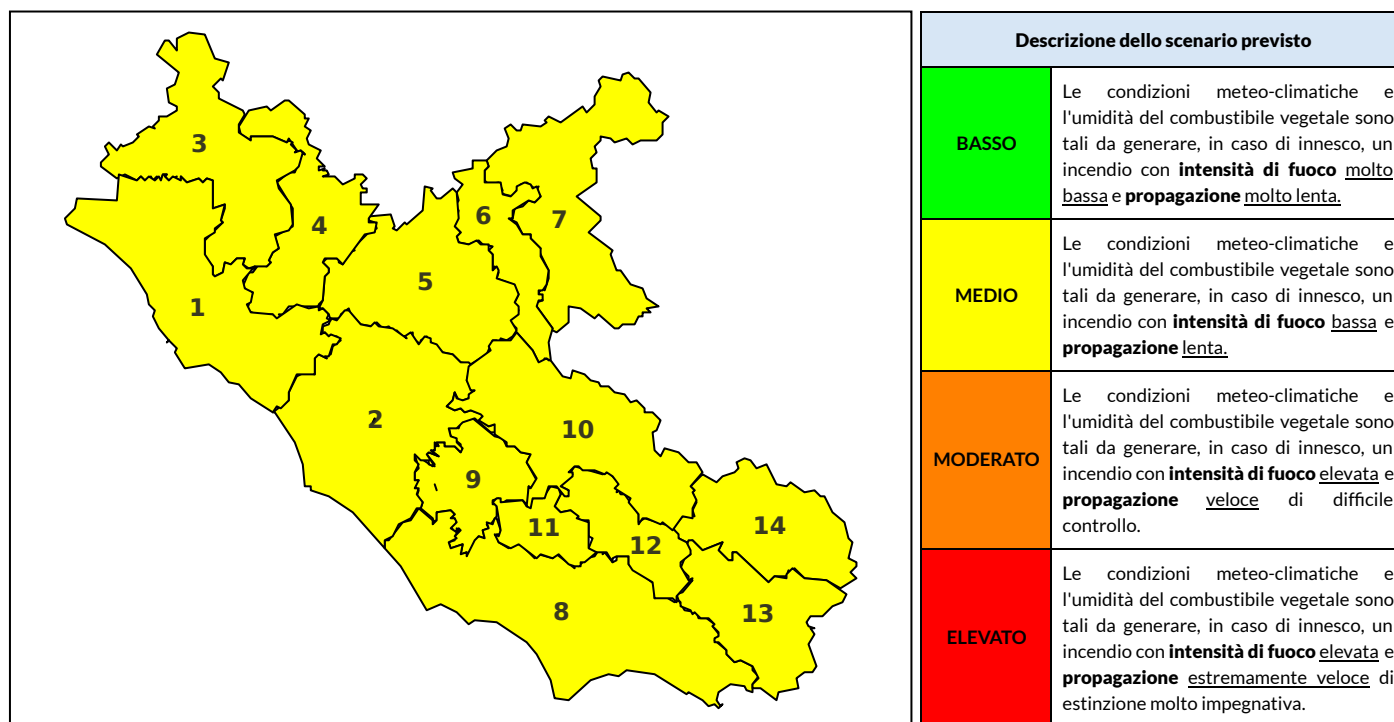

## BOLLETTINO DI PERICOLOSITA' DA INCENDI BOSCHIVI

### Previsioni per oggi 5-6-2022

Livello di pericolosità da incendio boschivo per Zona di Allerta AIB

Bollettino emesso nel periodo della campagna AIB Lazio sulla base del modello previsionale RISICOLazio, sviluppato in collaborazione con Fondazione CIMA, che fornisce un supporto per la valutazione della Pericolosità da incendio boschivo aggregata sulle Zone di Allerta AIB, approvate come parte integrante del Piano AIB Lazio 2020-2022 con DGR n° 270 del 15/05/2020. Il dettaglio della distribuzione dei Comuni nelle Zone AIB è consultabile al link [https://protezionecivile.regione.lazio.it/zone\\_allerta\\_aib\\_comuni/](https://protezionecivile.regione.lazio.it/zone_allerta_aib_comuni/). Le Norme Comportamentali per la popolazione sono consultabili al link [https://protezionecivile.regione.lazio.it/norme\\_comportamentali\\_aib/](https://protezionecivile.regione.lazio.it/norme_comportamentali_aib/).

Zona AIB	1	2	3	4	5	6	7	8	9	10	11	12	13	14
Livello Pericolosità	MEDIO	MEDIO	MEDIO	MEDIO	MEDIO	MEDIO	MEDIO	MEDIO	MEDIO	MEDIO	MEDIO	MEDIO	MEDIO	MEDIO

NOTE