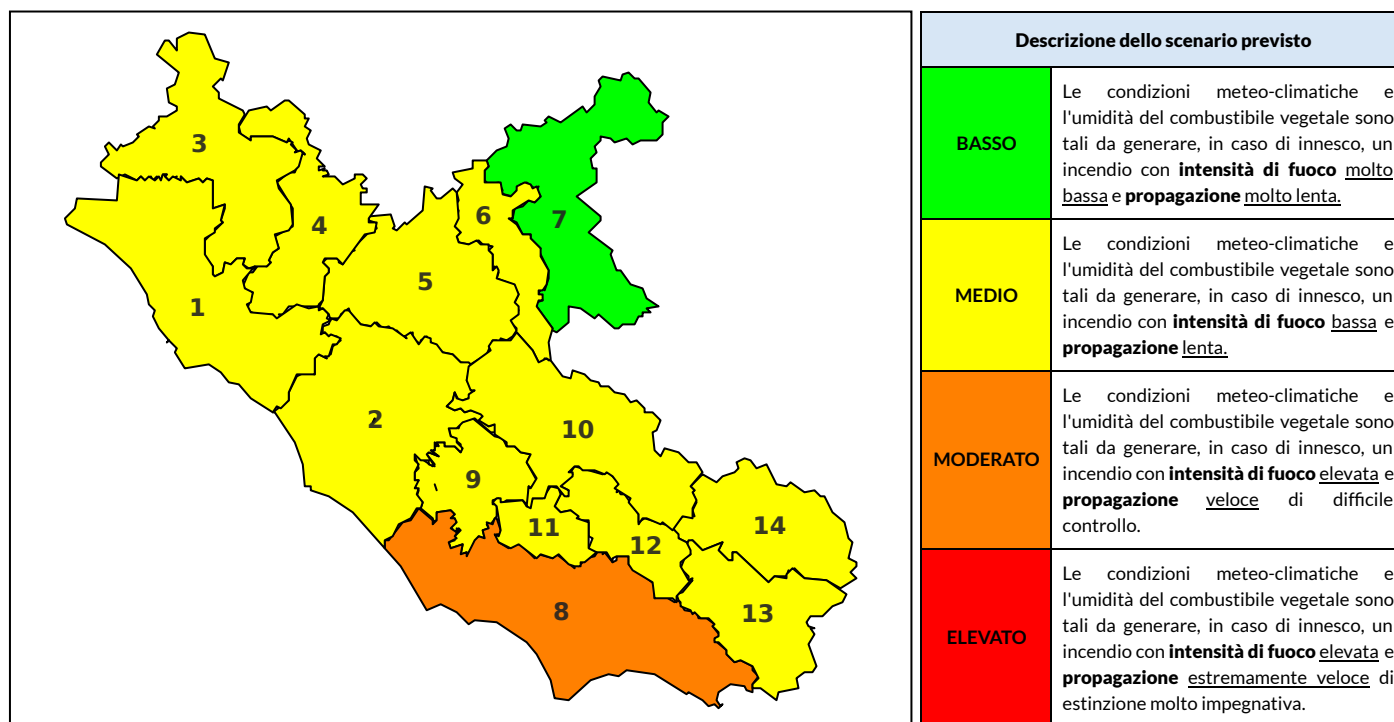

### Previsioni per oggi 5-6-2022

Livello di pericolosità da incendio boschivo per Zona di Allerta AIB

Bollettino emesso nel periodo della campagna AIB Lazio sulla base del modello previsionale RISICOLazio, sviluppato in collaborazione con Fondazione CIMA, che fornisce un supporto per la valutazione della Pericolosità da incendio boschivo aggregata sulle Zone di Allerta AIB, approvate come parte integrante del Piano AIB Lazio 2020-2022 con DGR n° 270 del 15/05/2020. Il dettaglio della distribuzione dei Comuni nelle Zone AIB è consultabile al link [https://protezionecivile.regione.lazio.it/zone\\_allerta\\_aib\\_comuni/](https://protezionecivile.regione.lazio.it/zone_allerta_aib_comuni/). Le Norme Comportamentali per la popolazione sono consultabili al link [https://protezionecivile.regione.lazio.it/norme\\_comportamentali\\_aib/](https://protezionecivile.regione.lazio.it/norme_comportamentali_aib/).

Zona AIB	1	2	3	4	5	6	7	8	9	10	11	12	13	14
Livello Pericolosità	MEDIO	MEDIO	MEDIO	MEDIO	MEDIO	MEDIO	MEDIO	MEDIO	MEDIO	MEDIO	MEDIO	MEDIO	MEDIO	MEDIO

NOTE

## BOLLETTINO DI PERICOLOSITA' DA INCENDI BOSCHIVI

Zona AIB	1	2	3	4	5	6	7	8	9	10	11	12	13	14
Livello Pericolosità	MEDIO	MEDIO	MEDIO	MEDIO	MEDIO	MEDIO	BASSO	MODERATO	MEDIO	MEDIO	MEDIO	MEDIO	MEDIO	MEDIO